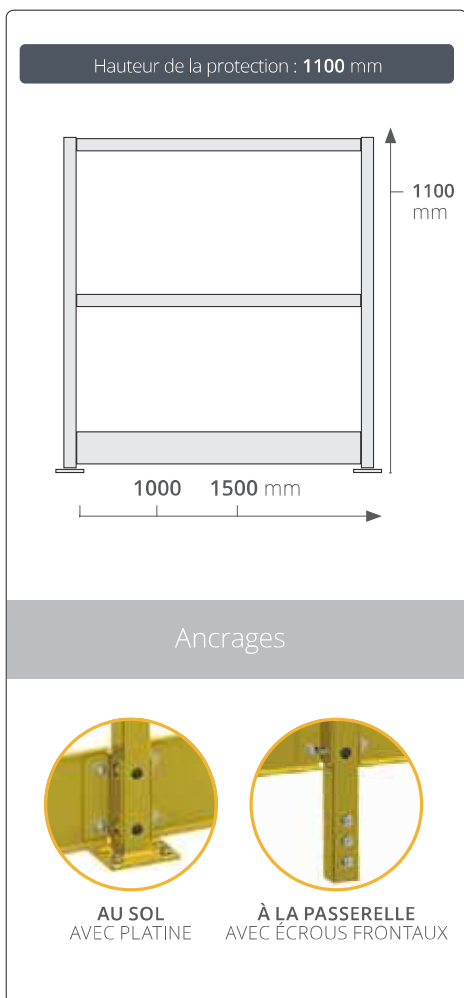

BodyGuard

Protections anti-chute d'hommes

TUBES
mm
40

ÉPAISSEUR
mm
2

La gamme **BodyGuard** est un système de protection anti-chute pour passerelles, zones surélevées ou pour la délimitation de zones de passage piétons. Constituée de deux mains courantes et une plinthe assemblées avec des platines auto-centrées et auto-bloquées, elle est fournie avec deux types d'ancrage : frontaux et au sol. Modulable et entièrement démontable, la gamme **BodyGuard** est conçue selon la norme **EN ISO 14122-3**.