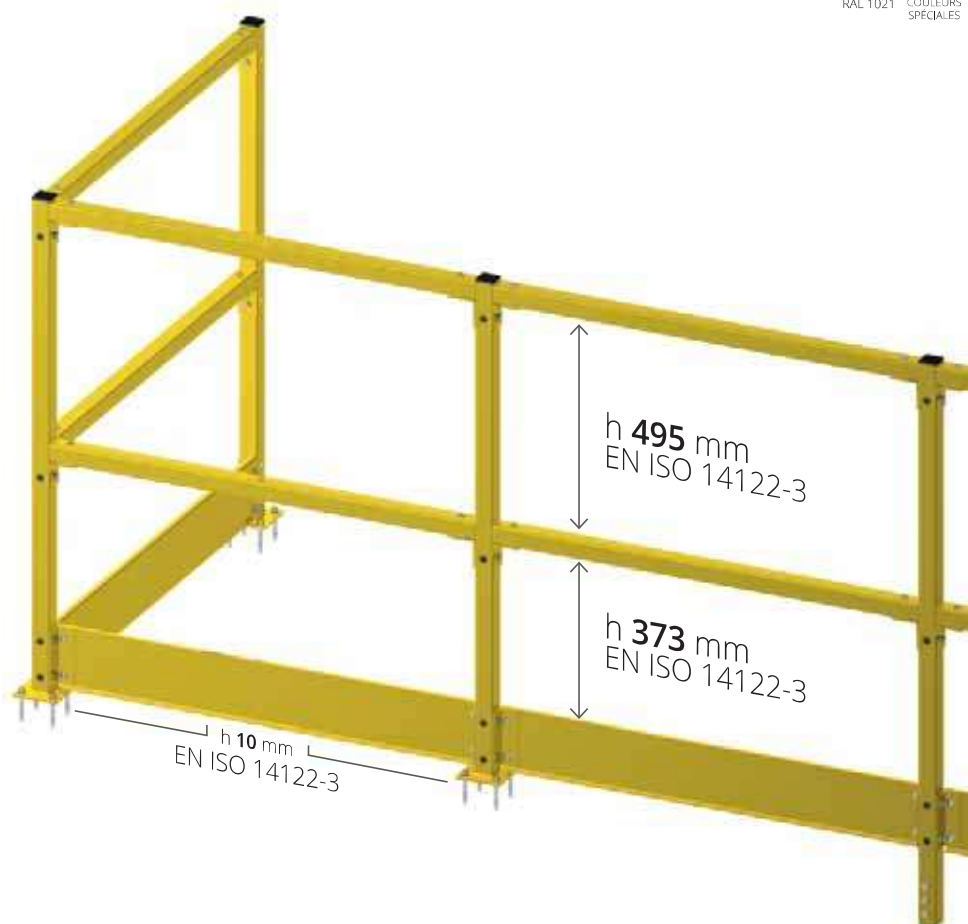

BodyGuard

Protections anti-chute d'hommes

TUBES
mm
40

ÉPAISSEUR
mm
2

La gamme **BodyGuard** est un système de protection anti-chute pour passerelles, zones surélevées ou pour la délimitation de zones de passage piétons. Constituée de deux mains courantes et une plinthe assemblées avec des platines auto-centrées et auto-bloquées, elle est fournie avec deux types d'ancrage : frontaux et au sol. Modulable et entièrement démontable, la gamme **BodyGuard** est conçue selon la norme **EN ISO 14122-3**.