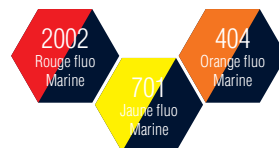

NORMES

EPI catégorie 2
HV28

EN ISO 20471
2013/A1 : 2016
Classe 1

MATIERES

100% polyester enduction PU 200 gr/m²

Doublure matelassée
100% polyester 53 gr/m²

Ouate 100% polyester 160 gr/m²

COLORIS